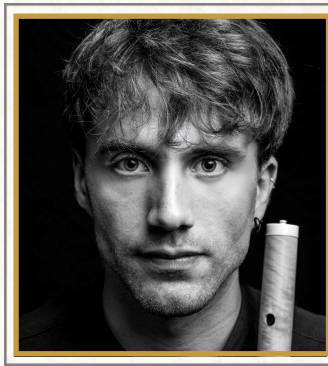

IV Curso Internacional de
Música Antigua
en Las Palmas

Del 20 al 24 de julio de 2026

Sede de la Orquesta Filarmónica de Gran Canaria

Olalla Alemán
Canto histórico

Pablo Sosa del Rosario
Flautas históricas

Amarilis Dueñas Castán
Viola da Gamba y Cello histórico

Patricia Robaina
Clave y Bajo Continuo

Mús Antigua

More info: canariasearlymusic@gmail.com