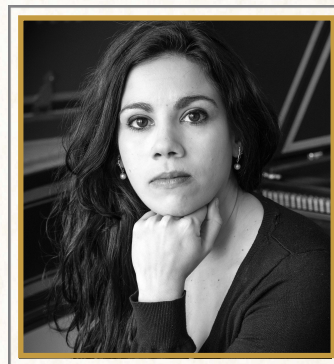

IV Curso Internacional de
Música Antigua
en Las Palmas

Del 20 al 24 de julio de 2026

Sede de la Orquesta Filarmónica de Gran Canaria

Olalla Alemán
Canto histórico

Pablo Sosa del Rosario
Flautas históricas

Amarilis Dueñas Castán
Viola da Gamba y Cello histórico

Patricia Robaina
Clave y Bajo Continuo

Mús Antigua

More info: canariasearlymusic@gmail.com